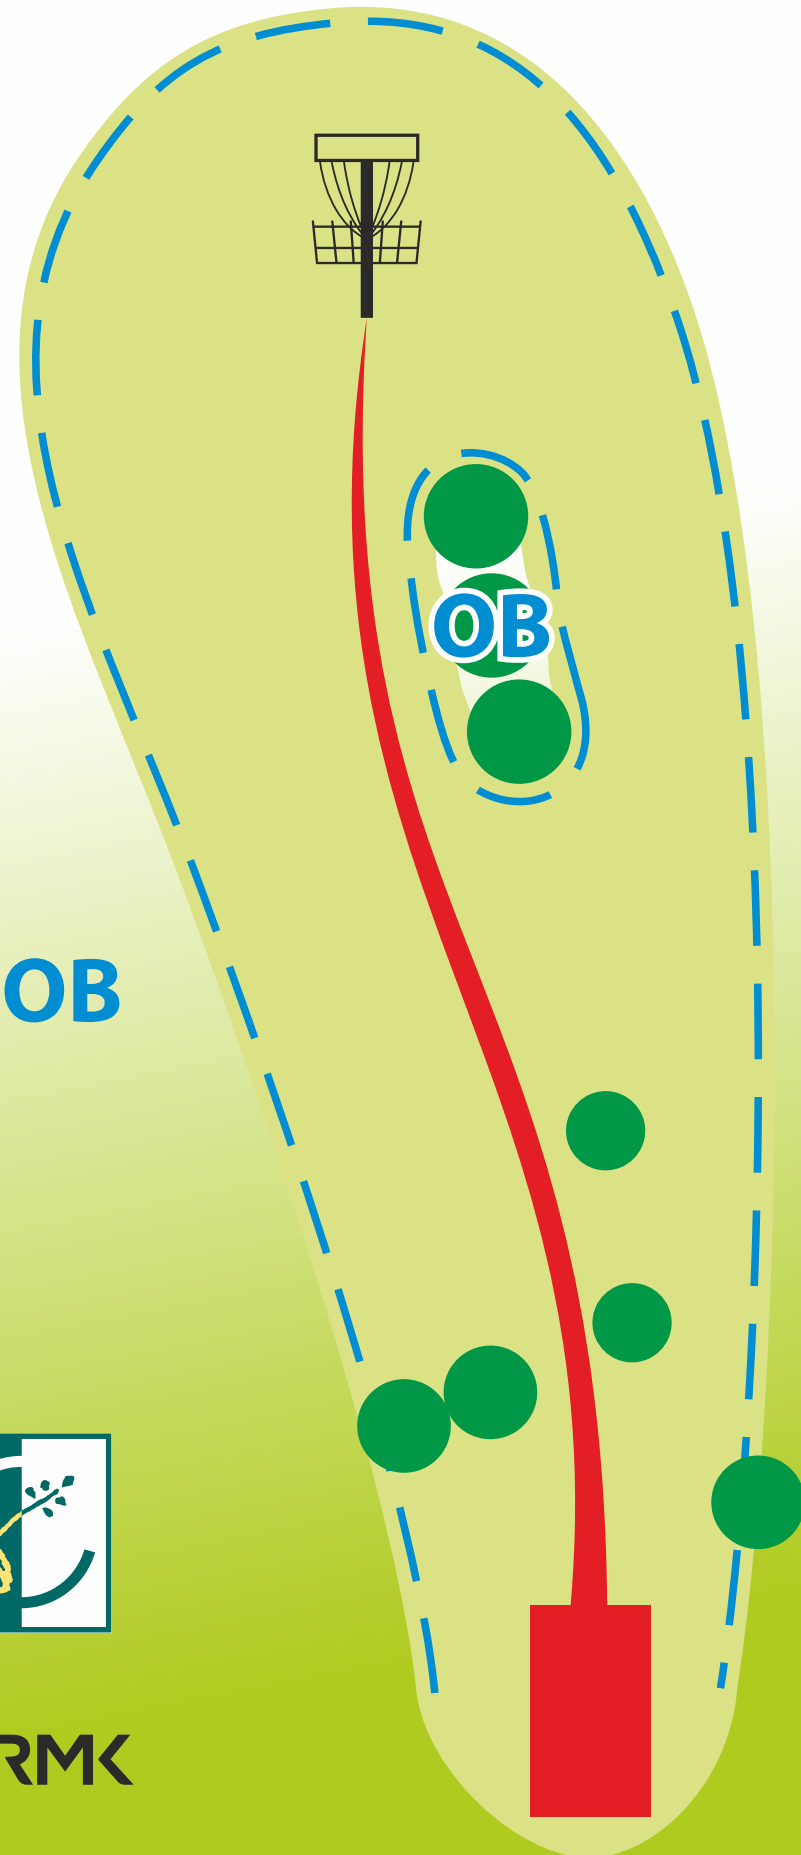

Discgolf Park

PAR 5

206m

+4m

Nordic Houses

Discgolf Park

PAR 3

OB 104m

OB

PromoStar
reklaamitootja.ee

Nordic Houses

Discgolf Park

PAR 4

180m

REEGLID:

Esimese viske puhul maandub ketas OB-sse, tuleb teine vise sooritada DZ +1.