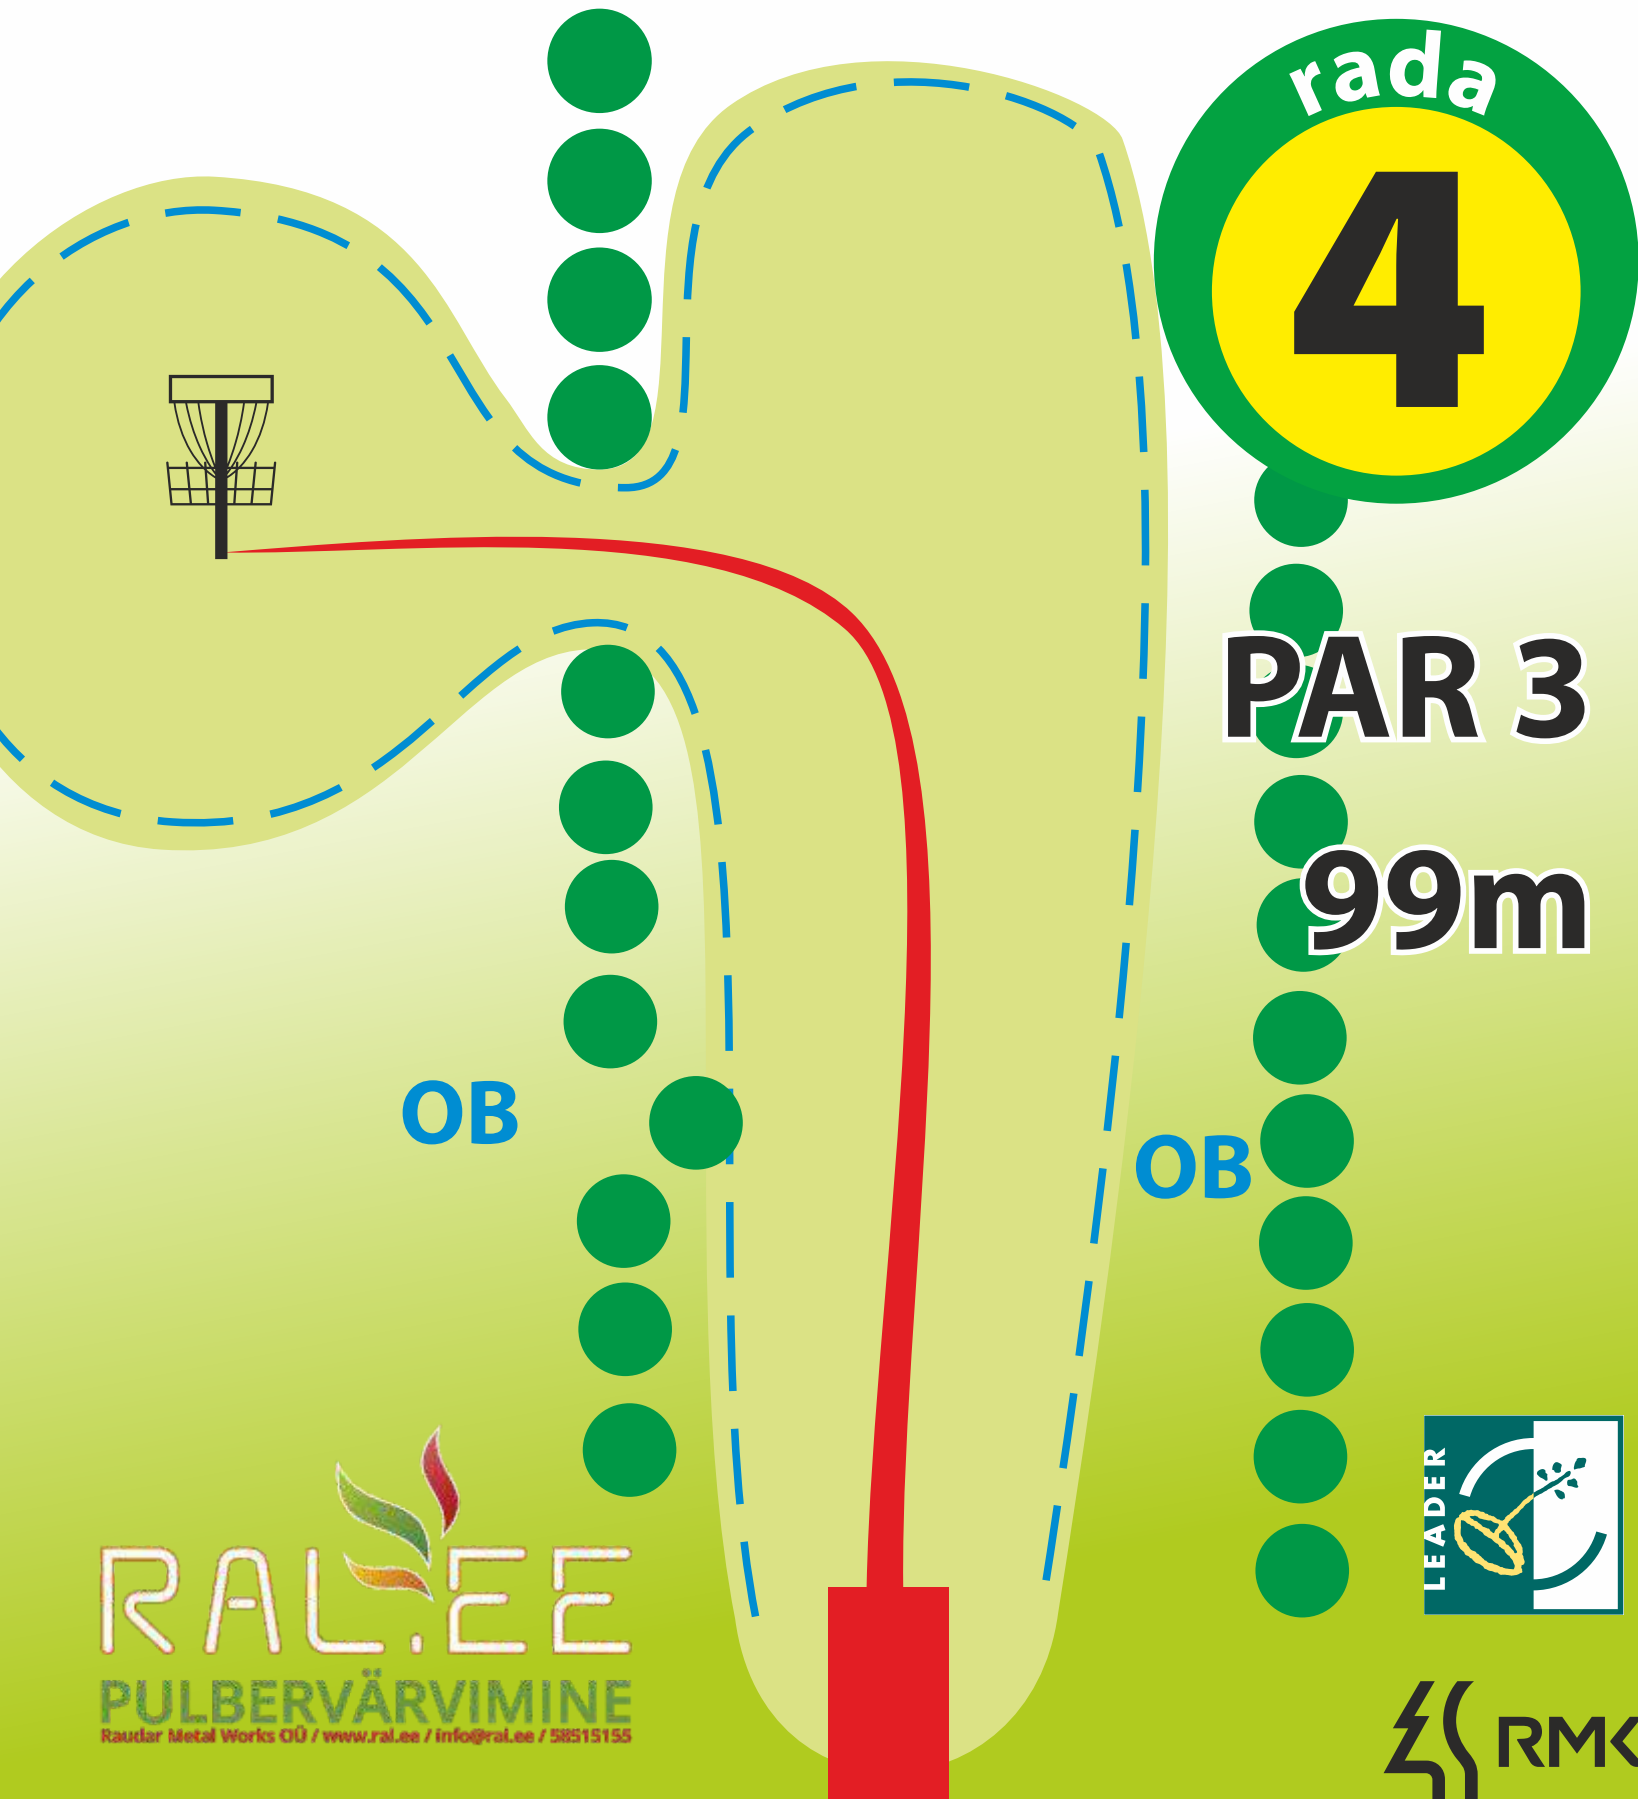

RAL.EE
PULBERVÄRVIMINE
Raudar Metal Works OÜ / www.ral.ee / info@ral.ee / 58515155